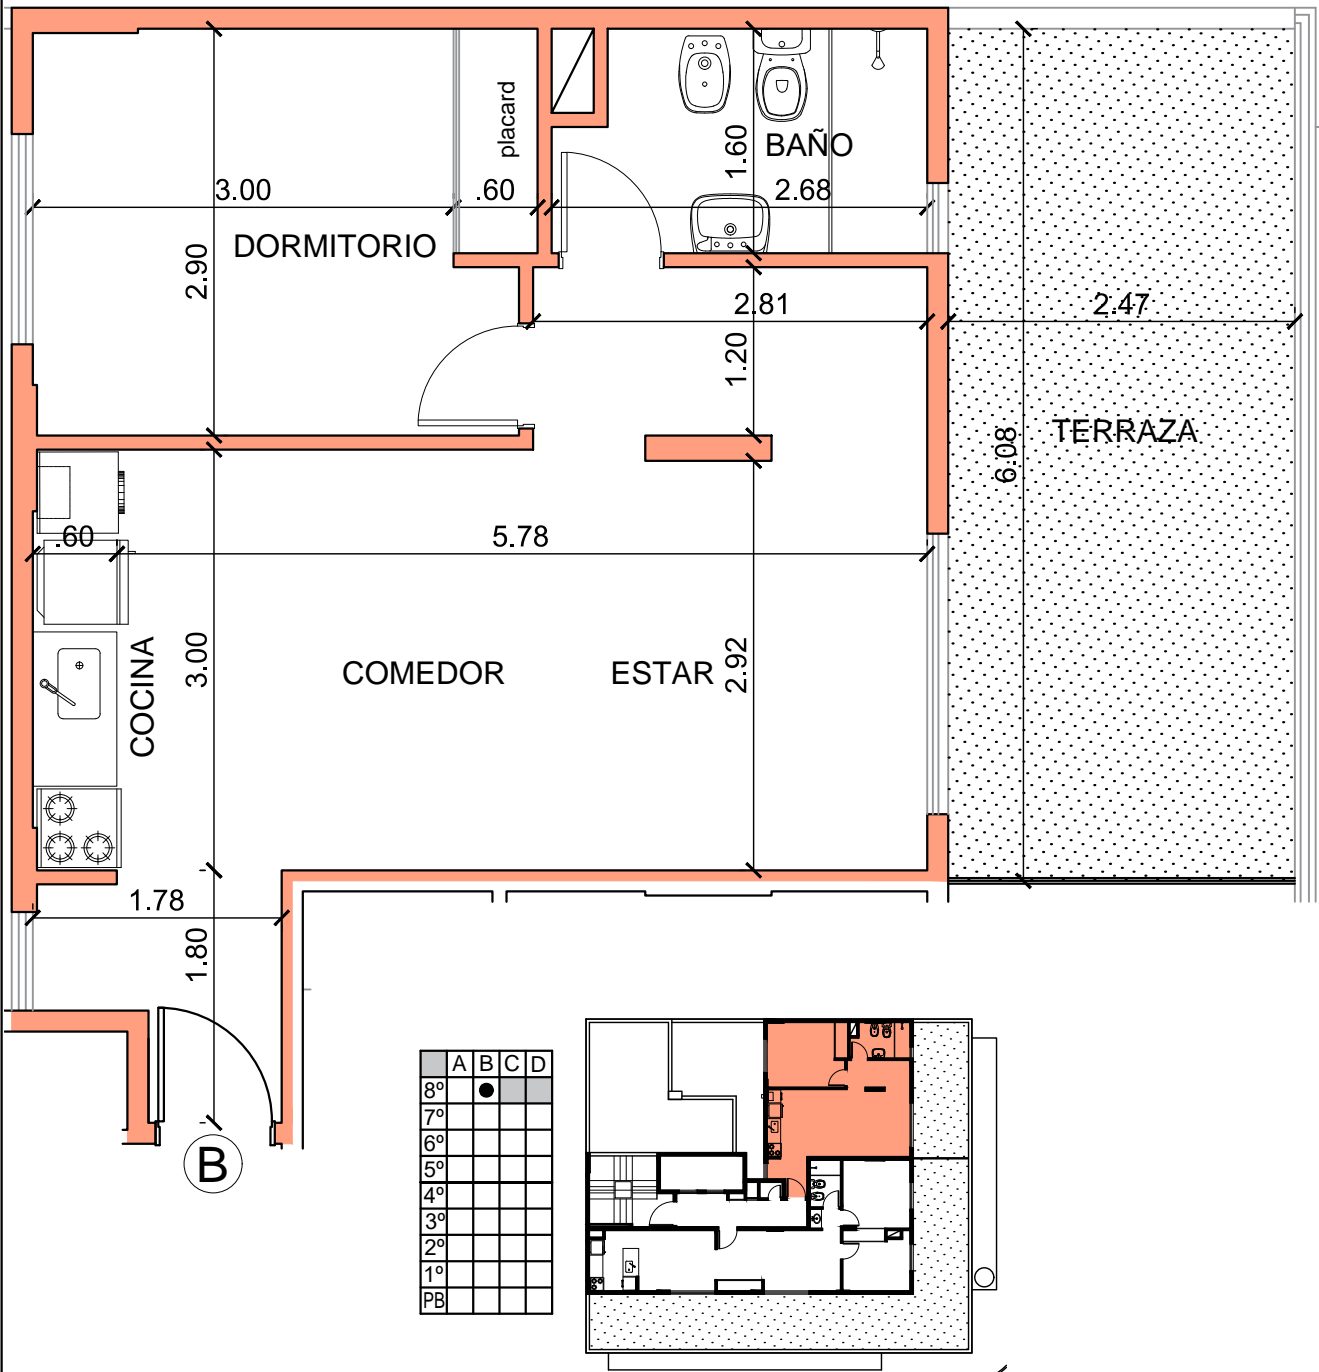

# RENATO BUEN PASTOR

Derqui 85 - Nueva Córdoba

Las superficies indicadas y dimensiones de ambientes son aproximadas y pueden variar en obra. (imágenes ilustrativas)

Superficie Departamento: 44,44 m<sup>2</sup>.

Terraza : 16,30 m<sup>2</sup>