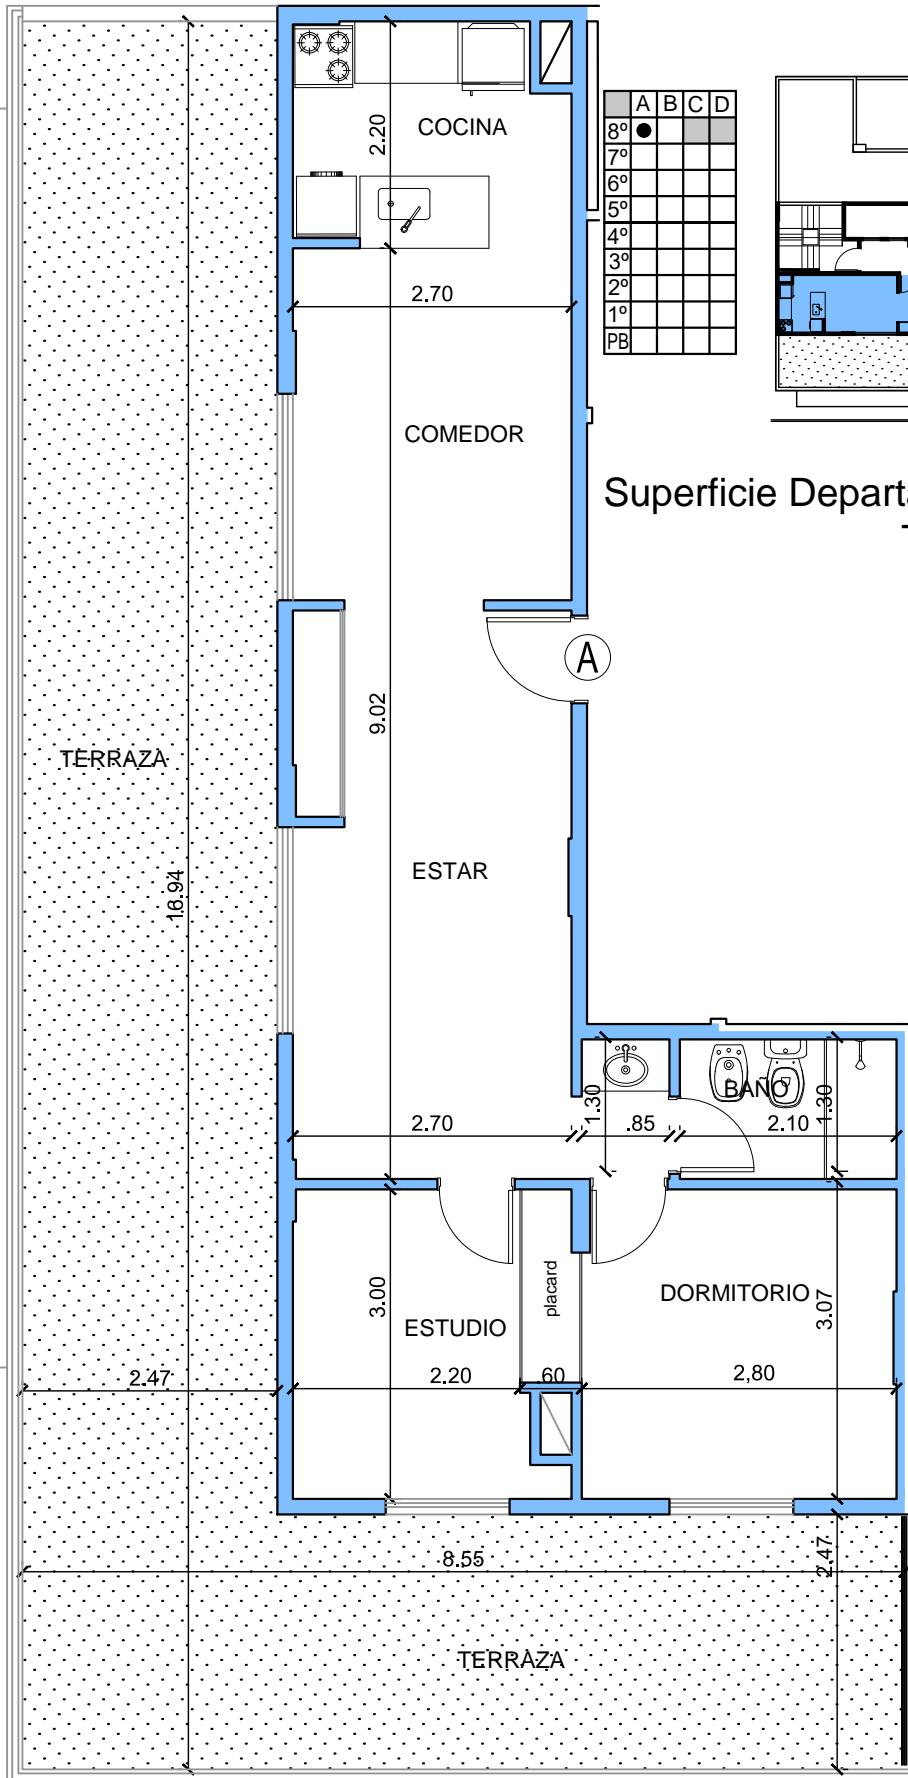

# RENATO BUEN PASTOR

Derqui 85 - Nueva Córdoba

Las superficies indicadas y dimensiones de ambientes son aproximadas y pueden variar en obra. ( imágenes ilustrativas)

	A	B	C	D
8°	●			
7°				
6°				
5°				
4°				
3°				
2°				
1°				
PB				

Superficie Departamento: 57,63 m2.

Terraza : 60,94 m2