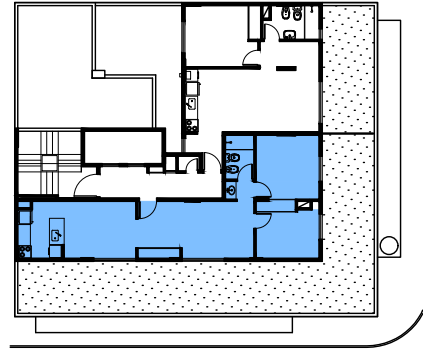

# RENATO BUEN PASTOR

Derqui 85 - Nueva Córdoba

Las superficies indicadas y dimensiones de ambientes son aproximadas y pueden variar en obra. ( imágenes ilustrativas)

	A	B	C	D
8°	●			
7°				
6°				
5°				
4°				
3°				
2°				
1°				
PB				

Superficie Departamento: 57,63 m2.

Terraza : 60,94 m2